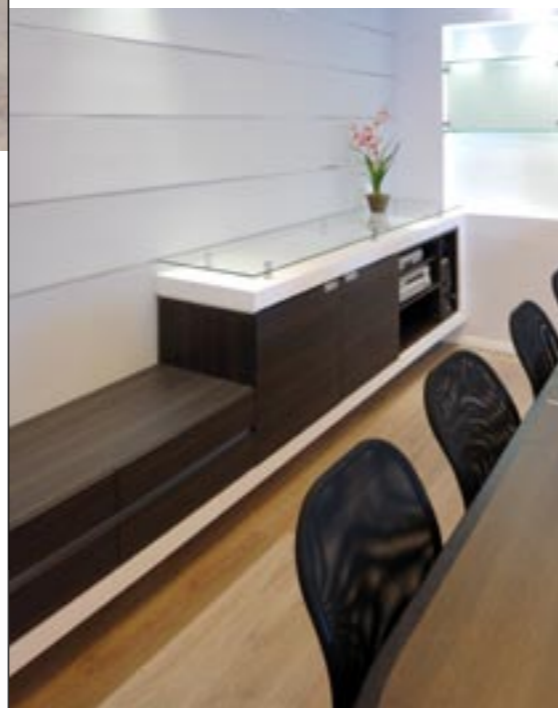

שולחן ישיבות מחופה
פורמייקה אגר בשילוב
פורמייקה נירוסטה וקנט עץ.
בסיס שולחן מעוצב לנוחות
מירבית, במשטח השולחן
שתיים מהפינות מעוגלות.

שידת אחסון ייעודית לציווד ומכשור אודיו
- וידאו בגמר פורמייקה ומשטח עליון עם
רגליות נירוסטה.

שולחן ישיבות מחופה
פורמייקה אגר בשילוב פסים
דקורטיביים מנירוסטה וקנט
עץ, בסיס שולחן מלבני עם
שיפועים.

חדר ישיבות ל - 10 משתתפים
מחופה פורמייקה בשילוב קנט
עץ.