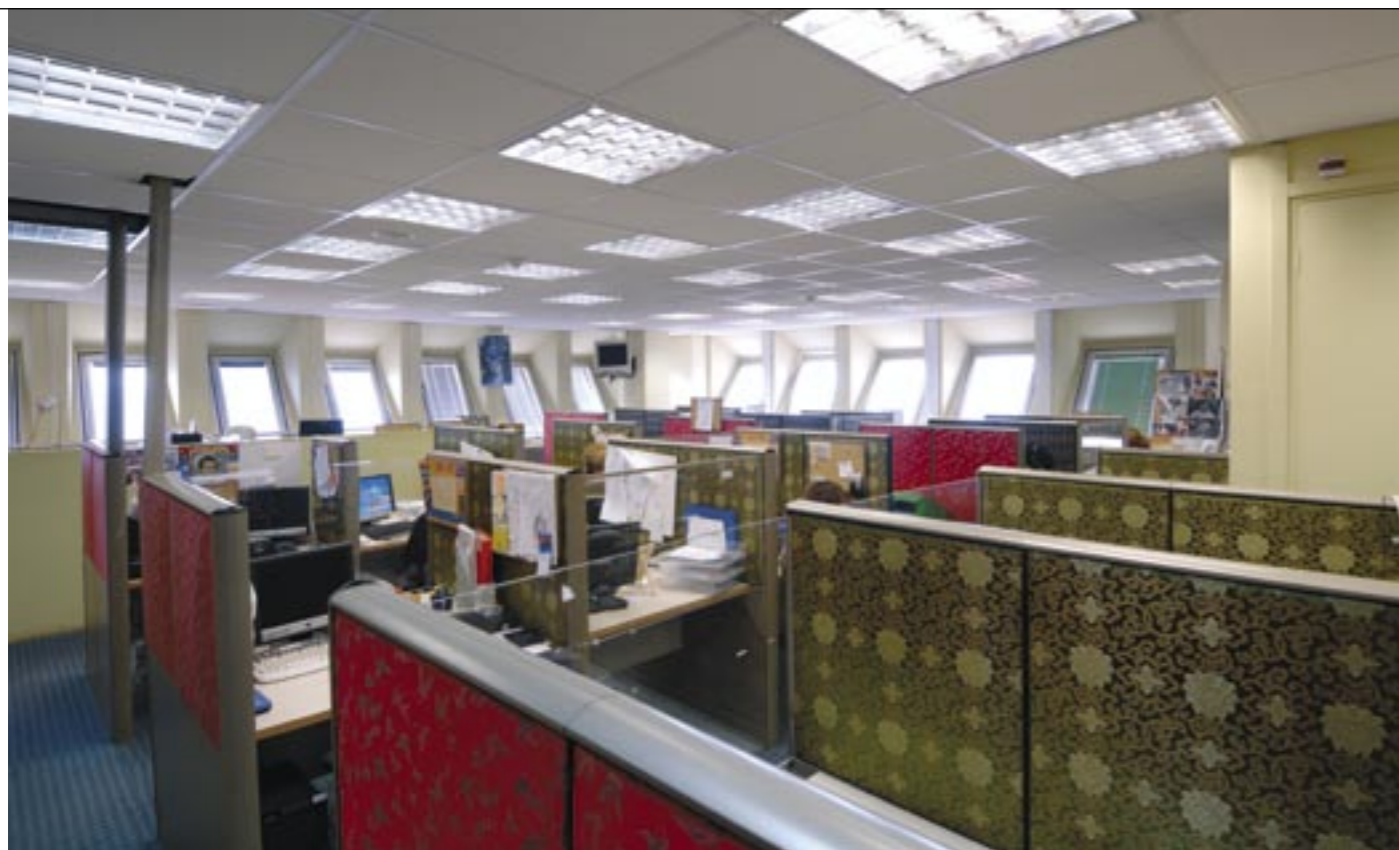

מחיצות עבודה

חדר מנהל פונקציונאלי.

חדר מנהלים

עמדות עבודה משולבות מחיצות הפרדה מודולריות מחופות בד בעיצוב אדריכלי.

ארון דואר

ארונית אחסון משולבת תאים פתוחים ודלתות.

ארוניות אחסון משולבות דלתות ותאים פתוחים. עמדת אינטרנט לאורחי הלובי.

כורסת אירוח מעוצבת בלובי הכניסה.

לובי

דלפק כניסה לבניין
משרדי החברה.

דלפק קבלה

דפי זהב

ריהוט למועדון תלמידים וחדר אם הבית, בבית הספר הימי מבואות ים.

חדרי מגורים לתלמידי ביה"ס, מיטות מרווחות ונוחות לדיירי החדר, עמדות לימוד וכן ארונות פתוחות לארגון חפצי הלימוד.