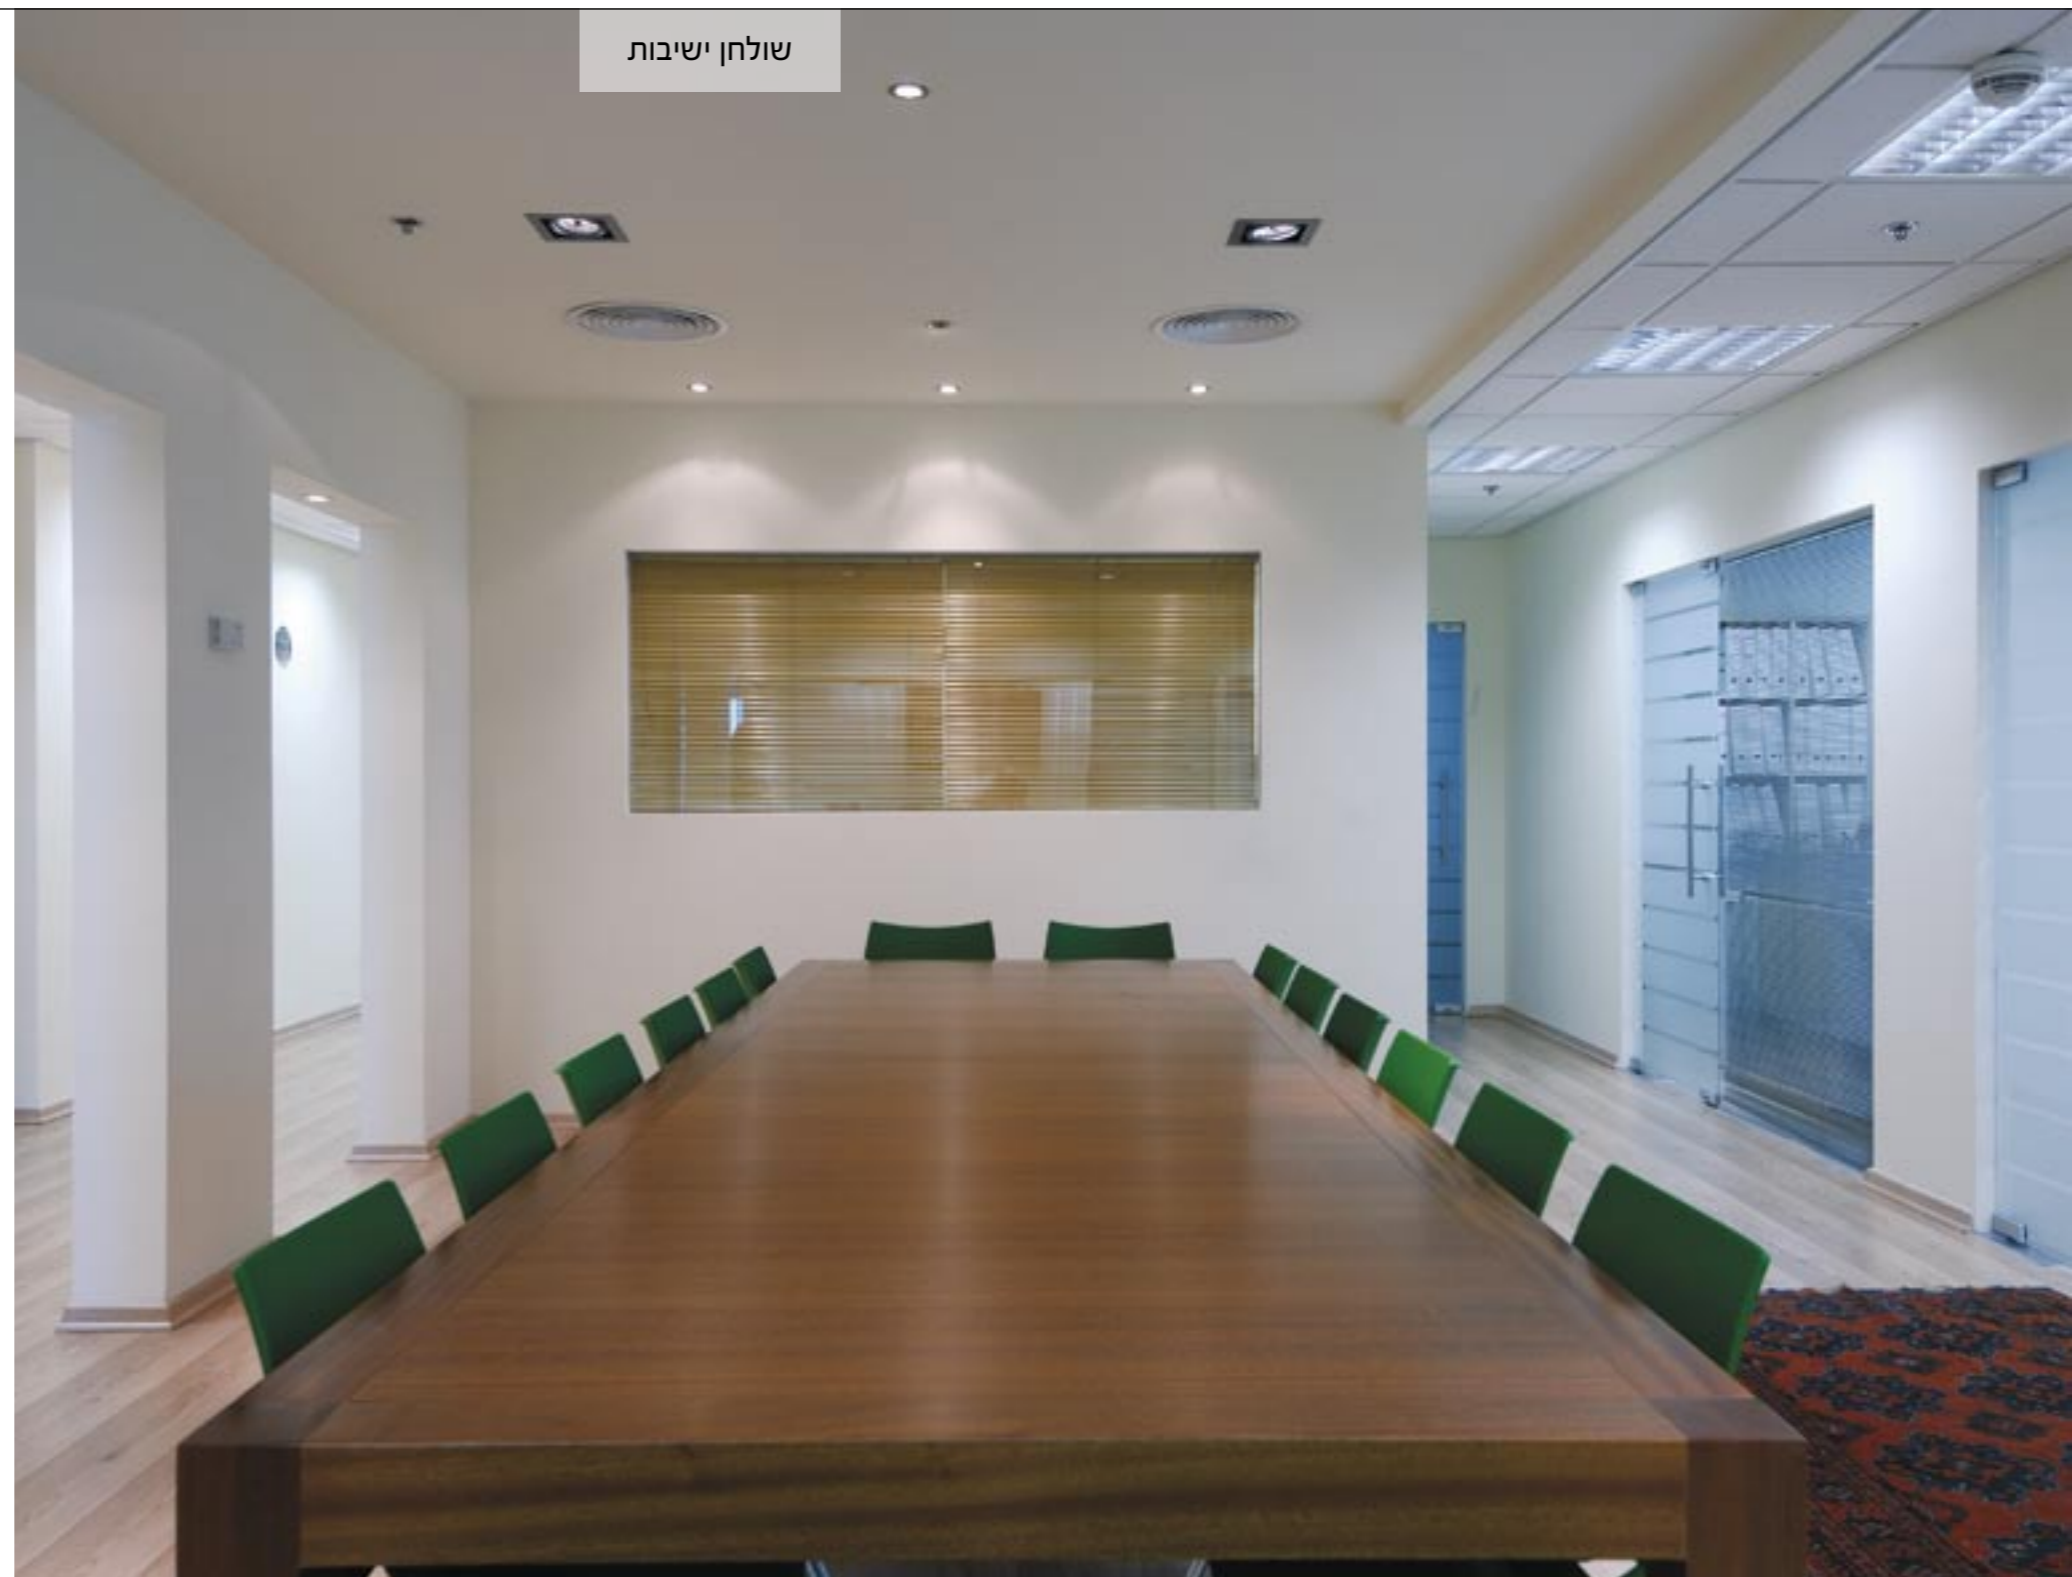

חדר ישיבות

חדר ישיבות צוות פונקציונאלי, שולחן במידות 225 X 120 ס"מ.

לובי כניסה למשרדי החברה כולל דלפק קבלה וארון שירות משולב דלתות ומגירות מחופה פורניר ספלי בשילוב פורמייקה בגוון שחור.

שולחן ישיבות מפואר בחלל הלובי מותאם ל-16 משתתפים במידות 120 X 370 ס"מ מחופה פורניר, בעל מסגרת היקפית מעץ מלא לחיזוק השולחן על בסיס 4 רגליים לנוחות מירבית.

שולחן ישיבות

עמדות עבודה

עמדות עבודה

עמדות עבודה בחלל פתוח ובחדרי
עבודה הכוללים שולחנות עבודה
פינתיים ארגונומיים.

דלפק מזכירות

חדר עבודה

עמדת מזכירה בשילוב ארונות
אחסון ייעודיים.
עשוי פלטות ודלתות סנדביץ'
ליבנה (בירץ).