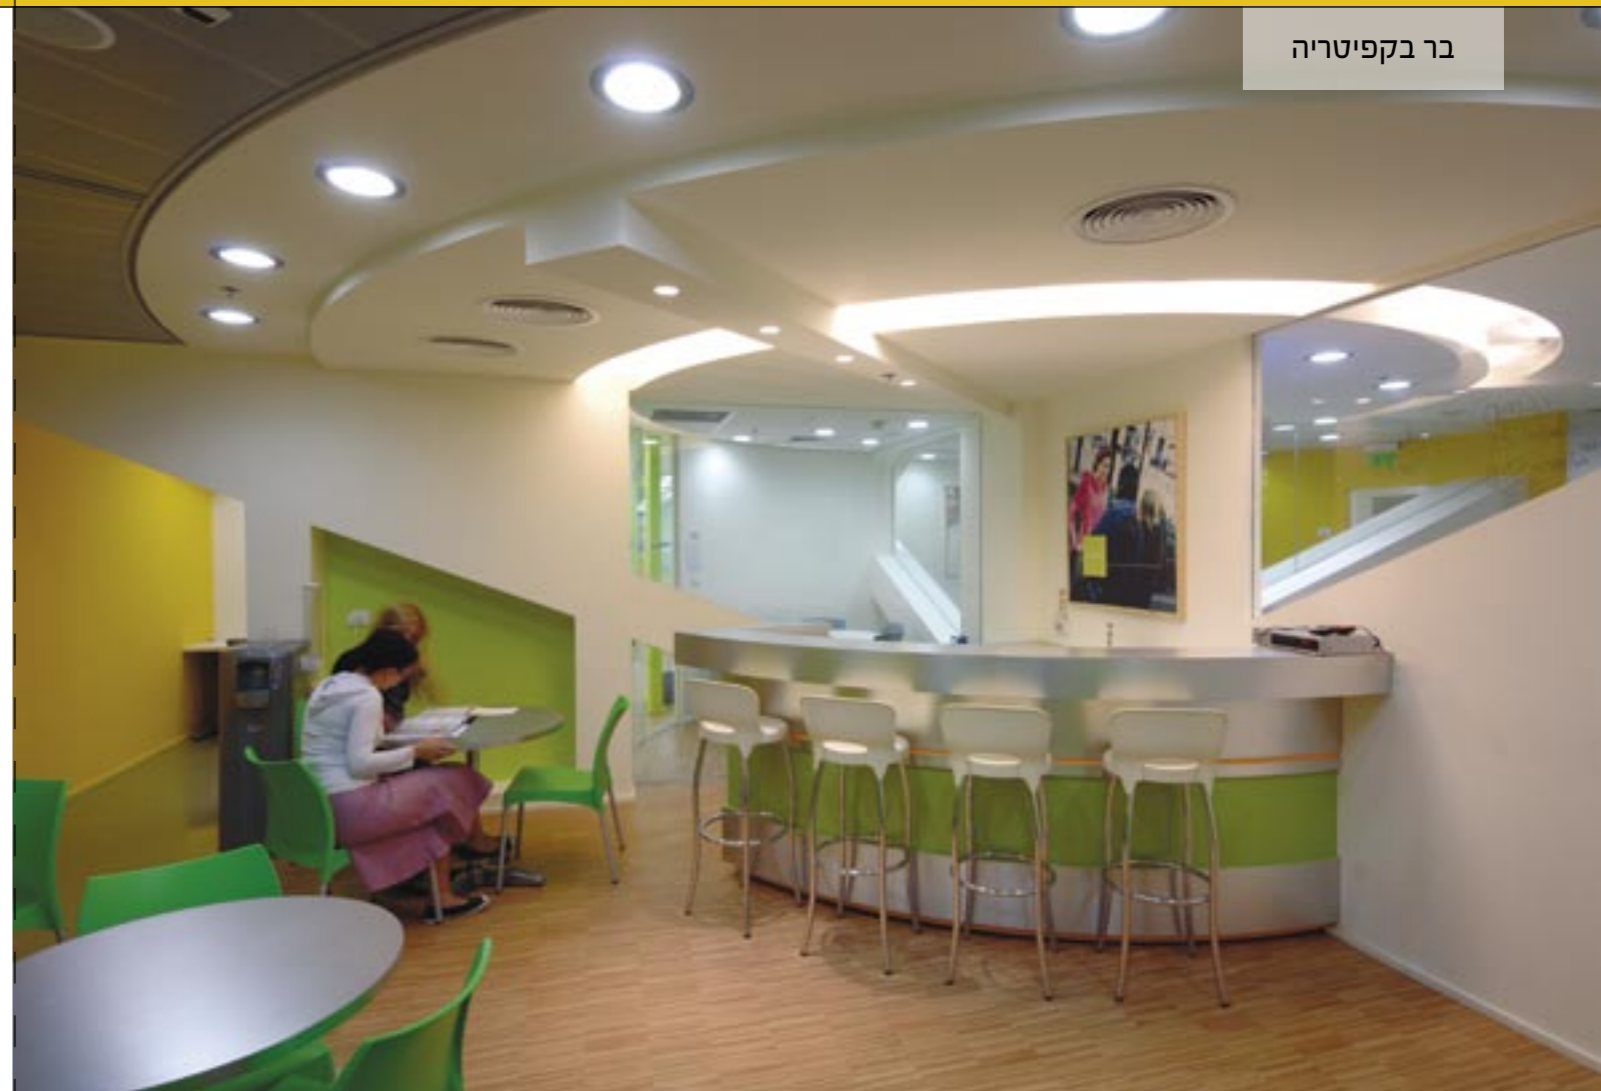

עמדות עבודה וארונות אחסון בחלל פתוח.

עמדות עבודה

דלפק קבלה

כתות הדרכה לעמדות לימוד

דלפק קבלה מחופה פורמייקה נירוסטה בשילוב צבע הארון האחורי נבנה תוך ניצול האילוץ שנוצר ע"י קונסטרוקציית גג הבניין ליתרון עיצובי, וכך נבנה ארון משופע דקורטיבי ומאתגר.

עמדות לימוד

עמדות לימוד כוללות מכשור עם
דגש על בידוד אקוסטי המעניק
פרטיות לכל תלמיד

בר בקפיטריה

קפיטריה

קפיטריה המשלבת
דלפק בר מעוגל עם
שולחנות צדדיים מרווחים
המאפשרים לימוד ליחידים
ולקבוצות.

עמדות תלמיד

חדרי לימוד הכוללים עמדות תלמידים, כל שולחן כולל מנשא מחשב ומדף למחשב ומקלדת. ניצול הנישות שנוצרו כתוצאה מקונסטרוקציית הבניין לארונות אחסון ומדפים צבועים.