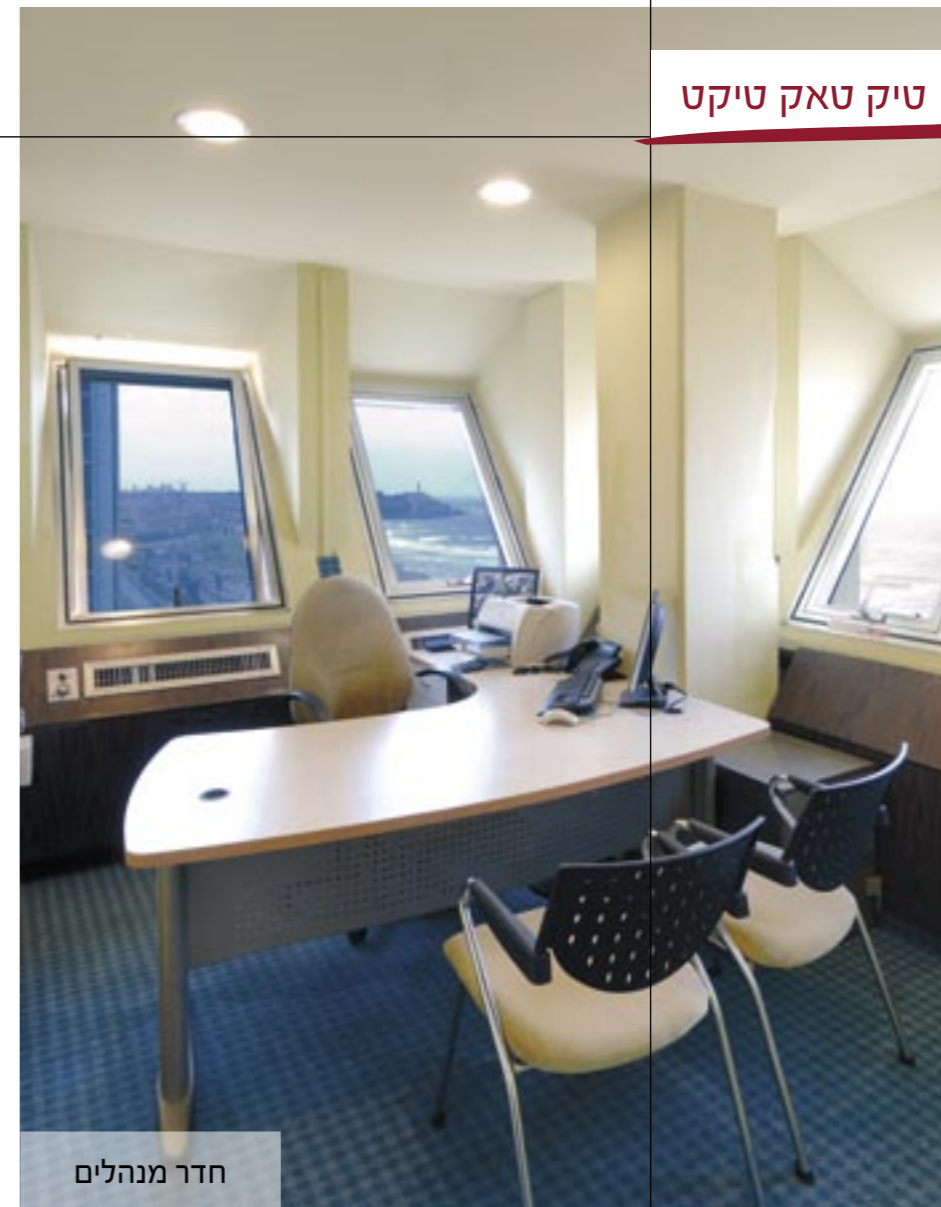

חדר מנהל פונקציונאלי.

עמדות עבודה משולבות מחיצות הפרדה מודולריות מחופות בד בעיצוב אדריכלי.