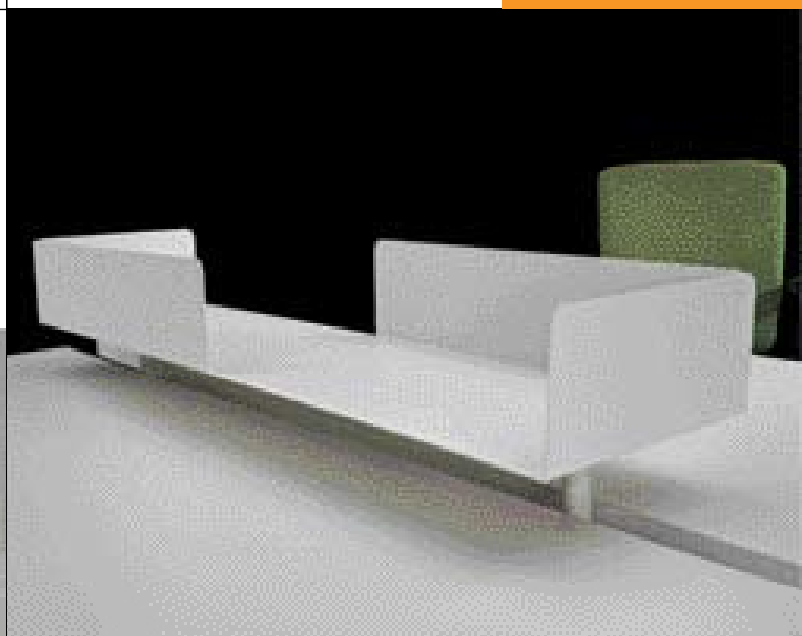

כשרעיון ויכולת נפגשים

תקריב של מדף עליון