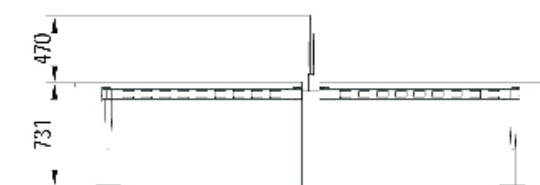

מערכת פרונטלית

עיצוב אישי של המרחב
 המערכת מורכבת מקושרות בעובי 2 מ"מ עם גשר מרכזי מפרופיל 120/60.
 המערכת כוללת מחיצת הפרדה מינימליסטית, תשתית למעבר כבלי תקשורת ועזרים נלווים
 לארגון סביבת העבודה.
 משטח העבודה ניתן לביצוע במגוון רחב של חומרי גלם. רגליות המערכת מנירוסטה.

עמדות עבודה 120°

שחקן חדש נכנס לעיצוב חלל המשרד. CITY.
 המערכת נתמכת על ידי גשר מפרופיל 120/60 הניתן לחיבור בזוויות שונות
 בין 90° מעלות ל-120°.
 בסיס המערכת אפשרית עם רגל אחת או שתי רגליים.

עמדות עבודה משולבות

כשרעיון ויכולת נפגשים

תקריב של מדף עליון

מערכת כפולה

תרשים המערכת

CITY

מחיצה קלה

עמדות עבודה 120°

משרהיט
דרך השבעה 30 ת.ד. 10258 מיקוד 58010 אזור
טלפון: 03-5596340 פקס: 03-5596341
moti@misrahit.co.il
main@misrahit.co.il
www.misrahit.co.il