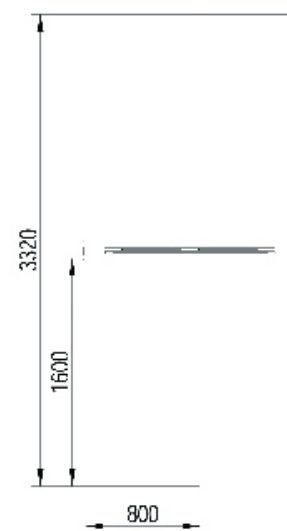

מערכת פרונטלית

עיצוב אישי של המרחב
 המערכת מורכבת מקושרות בעובי 2 מ"מ עם גשר מרכזי מפרופיל 120/60.
 המערכת כוללת מחיצת הפרדה מינימליסטית, תשתית למעבר כבלי תקשורת ועזרים נלווים
 לארגון סביבת העבודה.
 משטח העבודה ניתן לביצוע במגוון רחב של חומרי גלם. רגליות המערכת מנירוסטה.

עמדות עבודה 120°

שחקן חדש נכנס לעיצוב חלל המשרד. CITY.
 המערכת נתמכת על ידי גשר מפרופיל 120/60 הניתן לחיבור בזוויות שונות
 בין 90° מעלות ל-120°.
 בסיס המערכת אפשרית עם רגל אחת או שתי רגליים.

עמדות עבודה משולבות

כשרעיון ויכולת נפגשים

תקריב של מדף עליון

מערכת כפולה

תרשים המערכת

CITY

מחיצה קלה

עמדות עבודה 120°

משרהיט
דרך השבעה 30 ת.ד. 10258 מיקוד 58010 אזור
טלפון: 03-5596340 פקס: 03-5596341
moti@misrahit.co.il
main@misrahit.co.il
www.misrahit.co.il