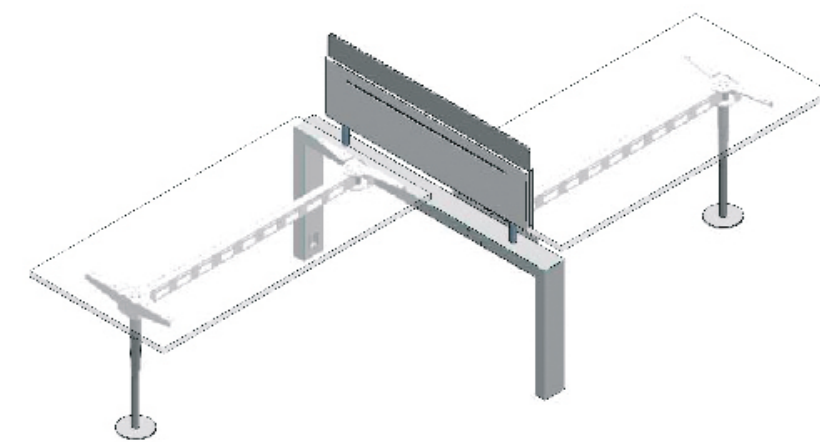

מערכת פרונטלית

עיצוב אישי של המרחב
 המערכת מורכבת מקושרות בעובי 2 מ"מ עם גשר מרכזי מפרופיל 120/60.
 המערכת כוללת מחיצת הפרדה מינימליסטית, תשתית למעבר כבלי תקשורת ועזרים נלווים
 לארגון סביבת העבודה.
 משטח העבודה ניתן לביצוע במגוון רחב של חומרי גלם. רגליות המערכת מנירוסטה.

עמדות עבודה 120°

שחקן חדש נכנס לעיצוב חלל המשרד. CITY.
 המערכת נתמכת על ידי גשר מפרופיל 120/60 הניתן לחיבור בזוויות שונות
 בין 90° מעלות ל-120°.
 בסיס המערכת אפשרית עם רגל אחת או שתי רגליים.

עמדות עבודה משולבות

כשרעיון ויכולת נפגשים

תקריב של מדף עליון

מערכת כפולה

תרשים המערכת

CITY

מחיצה קלה

עמדות עבודה 120°

משרהיט
דרך השבעה 30 ת.ד. 10258 מיקוד 58010 אזור
טלפון: 03-5596340 פקס: 03-5596341
moti@misrahit.co.il
main@misrahit.co.il
www.misrahit.co.il