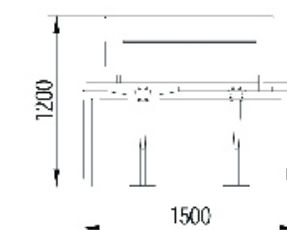

מערכת פרונטלית

עיצוב אישי של המרחב
 המערכת מורכבת מקושרות בעובי 2 מ"מ עם גשר מרכזי מפרופיל 120/60.
 המערכת כוללת מחיצת הפרדה מינימליסטית, תשתית למעבר כבלי תקשורת ועזרים נלווים
 לארגון סביבת העבודה.
 משטח העבודה ניתן לביצוע במגוון רחב של חומרי גלם. רגליות המערכת מנירוסטה.

עמדות עבודה 120°

שחקן חדש נכנס לעיצוב חלל המשרד. CITY.
 המערכת נתמכת על ידי גשר מפרופיל 120/60 הניתן לחיבור בזוויות שונות
 בין 90° מעלות ל-120°.
 בסיס המערכת אפשרית עם רגל אחת או שתי רגליים.

עמדות עבודה משולבות

כשרעיון ויכולת נפגשים

תקריב של מדף עליון

מערכת כפולה

תרשים המערכת

CITY

מחיצה קלה

עמדות עבודה 120°

משרהיט
דרך השבעה 30 ת.ד. 10258 מיקוד 58010 אזור
טלפון: 03-5596340 פקס: 03-5596341
moti@misrahit.co.il
main@misrahit.co.il
www.misrahit.co.il