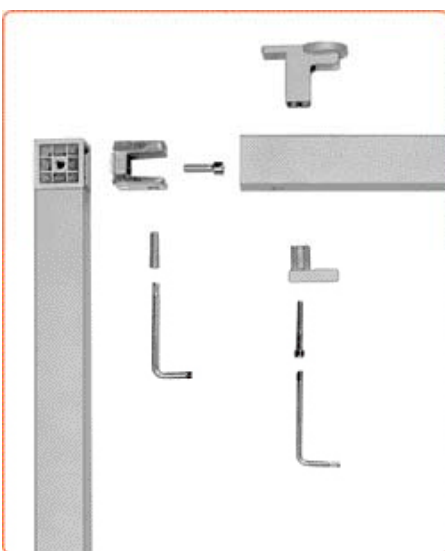

עמדות עבודה

סביבת עבודה מודרנית

תצורת הרכבה של רכיבי המערכת

רגלית לשינוי גובה
0-160 מ"מ גמר ABS
בגוון אלומיניום.

מחבר למשטח
עבודה גמר עץ
לסגויו.

מחבר למשטח
עבודה זכוכית.

מערכת מנהלים

מערכת SIX תוכננה במטרה לתת מענה לשוחרי עיצוב מינימלי וקווים נקיים. השימוש בפרופיל 40/40 עם מחברים ייחודיים מאפשר יצירת פתרונות מגוונים בהתאם לדינמיקה בסביבת העבודה המודרנית.