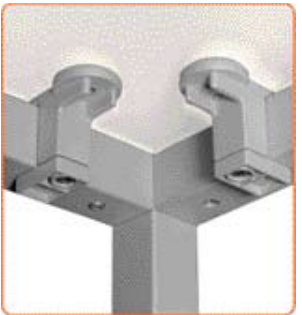

עמדות עבודה

סביבת עבודה מודרנית

תצורת הרכבה של רכיבי המערכת

רגלית לשינוי גובה
0-160 מ"מ גמר ABS
בגוון אלומיניום.

מחבר למשטח
עבודה גמר עץ
לסגויו.

מחבר למשטח
עבודה זכוכית.

מערכת מנהלים

מערכת SIX תוכננה במטרה לתת מענה לשוחרי עיצוב מינימלי וקווים נקיים. השימוש בפרופיל 40/40 עם מחברים ייחודיים מאפשר יצירת פתרונות מגוונים בהתאם לדינמיקה בסביבת העבודה המודרנית.