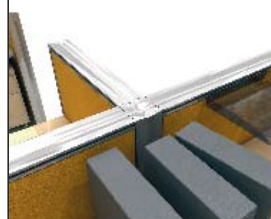

עמדות קופה

חלקים מודולריים

מפרט:

מבנה: מסגרת מתכת מגולוונת.

עובי: 95 מ"מ (כולל פנלים בעובי 18 מ"מ).

גובה: 4 אפשרויות, 105, 140, 180, 210 ס"מ.

רוחב: 4 אפשרויות 60, 80, 100, 120 ס"מ.

פינות: 4-3-2-90 מעלות, 3-120 מעלות.

פנלים: זכוכית כפולה 5 מ"מ, מתכת 18 מ"מ, ריפוד

לבחירה, פורמייקה יצוקה 18 מ"מ ופורניר 18 מ"מ.

עמדות עבודה

דור חדש של מחיצות ניידות. מפגש בין טכנולוגיה, אסתטיקה ופונקציונליות.

MOD הוא מבנה מסגרת הניתן להרכבה פשוטה, בעל ארבע תצורות גובה ורוחב המאפשרות פתרון למגוון רחב של צרכים, כגון: עמדות עבודה, דלפק קבלה, מוקד טלפוני, חדר דיונים וכו'.

המערכת כוללת דלת כניסה, מדפים ומערכות אחסון מגוונות.

המערכת ניתנת לחיפוי באפשרויות הבאות: זכוכית, מתכת ועץ – המשולבים למסגרת באמצעות תפסי ABS.

תשתית לכבלי תקשורת וחשמל ניתנת להעברה לאורכה ולרוחבה של המערכת.